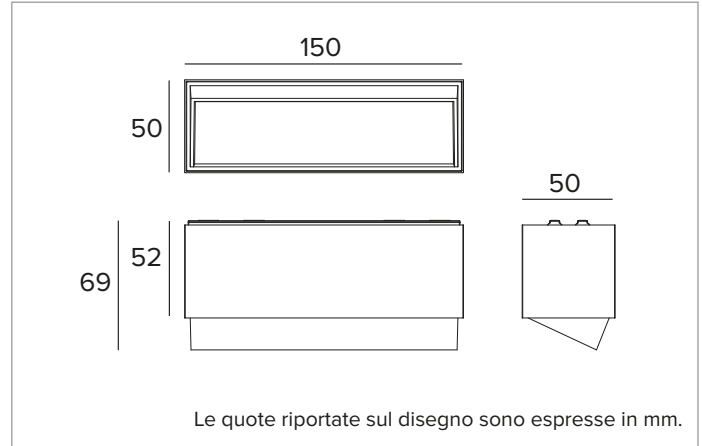

2T0128CA | OZ Modulo luminoso - Wall Washer

Moduli luminosi magnetici a LED, alimentati a bassissima tensione, Wall Washer

		3000K	H(m)	D1(m)	D2(m)	E _{max} (lx)	
		Ra90	36°	76°			
Fixture Power	18W	1	0.69	1.61	1532		
Source Flux	2389lm	2	1.39	3.22	383		
Fixture Flux	1710lm	3	2.08	4.84	170		
Efficacy	96lm/W	4	2.77	6.45	96		
TS1841	I _{max} =683cd/klm	I _{max}	1631cd	5	3.47	8.06	61

SORGENTE

LED Chip on Board ad alta efficienza Ra90.
Classe di efficienza energetica: D
Potenza nominale: 16W
Flusso nominale: 2389lm
Indice resa cromatica: 90
Rf: 92
Rg: 101
CCT nominale: 3000K
Durata utile (L80/B10): >50000h tq +25°C

CARATTERISTICHE ILLUMINOTECNICHE

Gruppo ottico Wall Washer: riflettore in alluminio anodizzato ad altissima riflettanza, filtro olografico diffusore, cornice in policarbonato nero.
Ottica: WALL WASHER
Rendimento ottico: 72%
Flusso apparecchio: 1710lm
Efficienza luminosa: 96lm/W
Sicurezza fotobiologica: Conforme al gruppo di rischio basso RG1

CARATTERISTICHE MECCANICHE

Corpo in pressofusione di alluminio verniciato nero. Dimensioni 150x50mm.
Colore e finitura: Nero profondo
Dimensioni: 50x150mm
Peso: 0,24Kg
Versione: CASAMBI
Grado di protezione: IP20